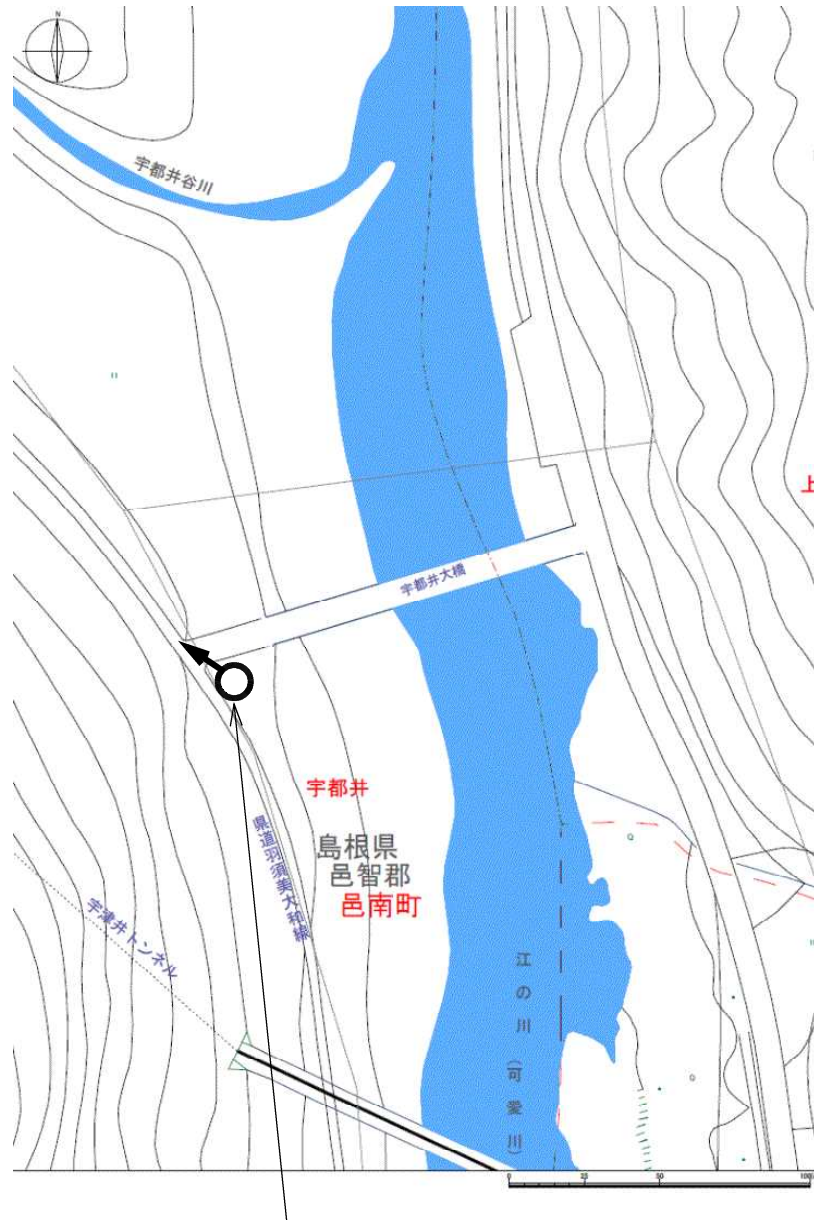

防犯カメラ設置状況

邑智郡邑南町宇津井

宇津井大橋西詰め 県道羽須美大和線東側沿道 通信柱（邑南町所有）

防犯カメラ設置位置

宇津井大橋

防犯カメラ

設置場所

防犯カメラ

県道羽須美大和線

宇津井大橋

防犯カメラの映像 (概ね)